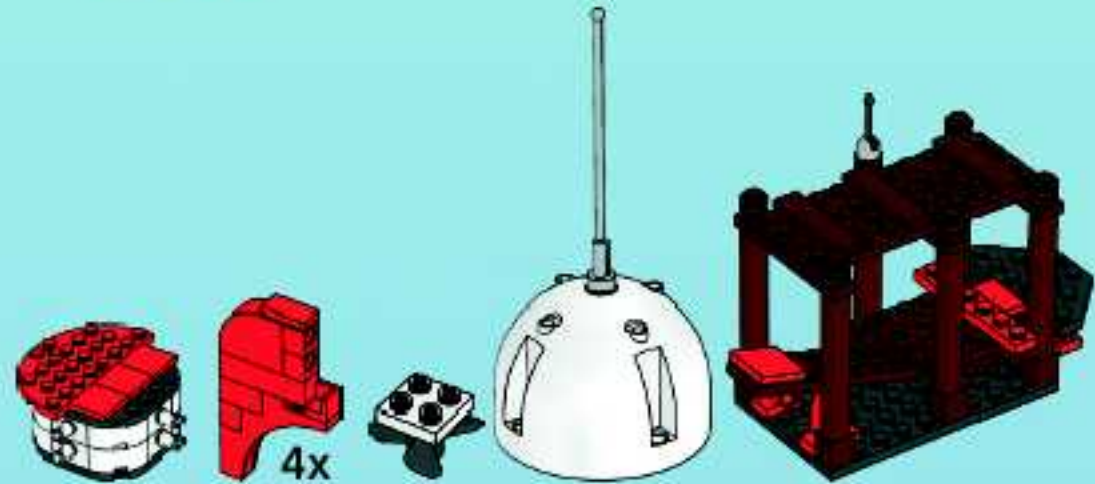

3831

NICKELODEON

SpongeBob
SquarePants™
BOB L'ÉPONGE

WARNING: CHOKING HAZARD.
Small parts. Not for children under 3 years.

 **AVERTISSEMENT : RISQUE D'ÉTOUFFEMENT.**
Contient des petites pièces. Ne convient pas aux enfants de moins de 3 ans.